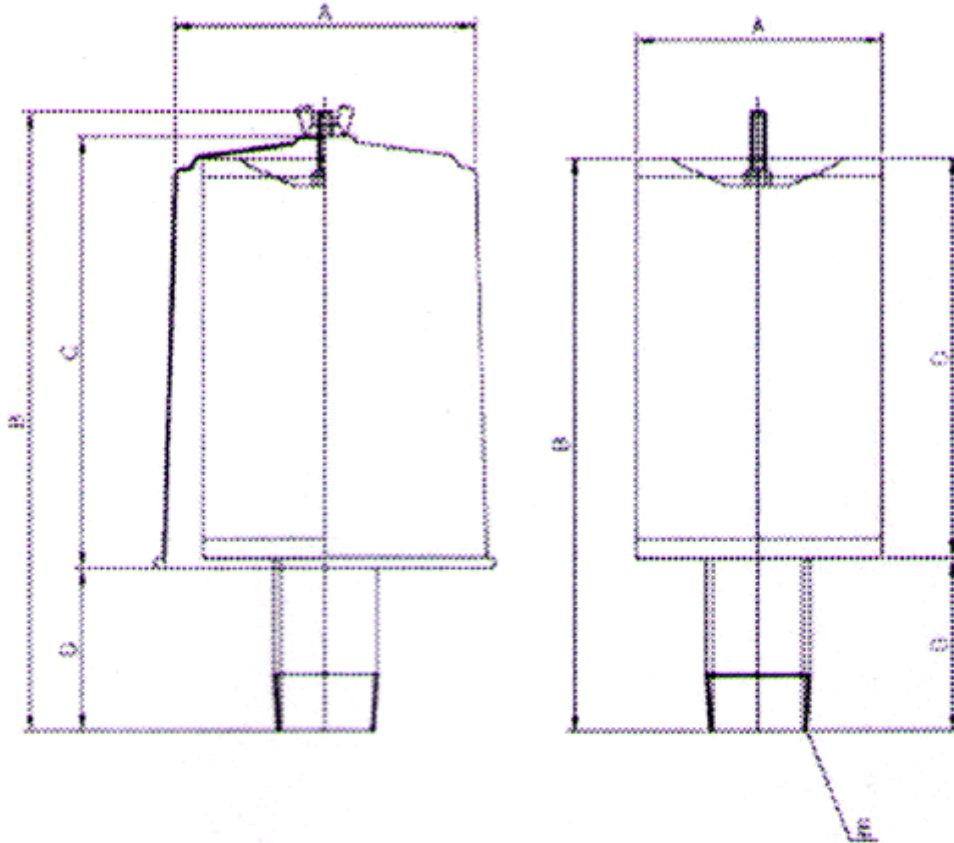

Filter for Pressure Blower

	Size	A	B	C	D	E	Threads per Inch
Cap Type	36A	122	251	175	66	1 1/4"	11
	40A	122	313	175	128	1 1/2"	11
	50A	144	320	186	134	2"	11
Column Type	36A	100	232	162	70	1 1/4"	11
	40A	100	292	162	130	1 1/2"	11
	50A	115	299	161	138	2"	11
	65A	150	304	252	52	2 1/2"	11
	80A	150	304	252	52	3"	11
	100A	150	314	252	62	4"	11